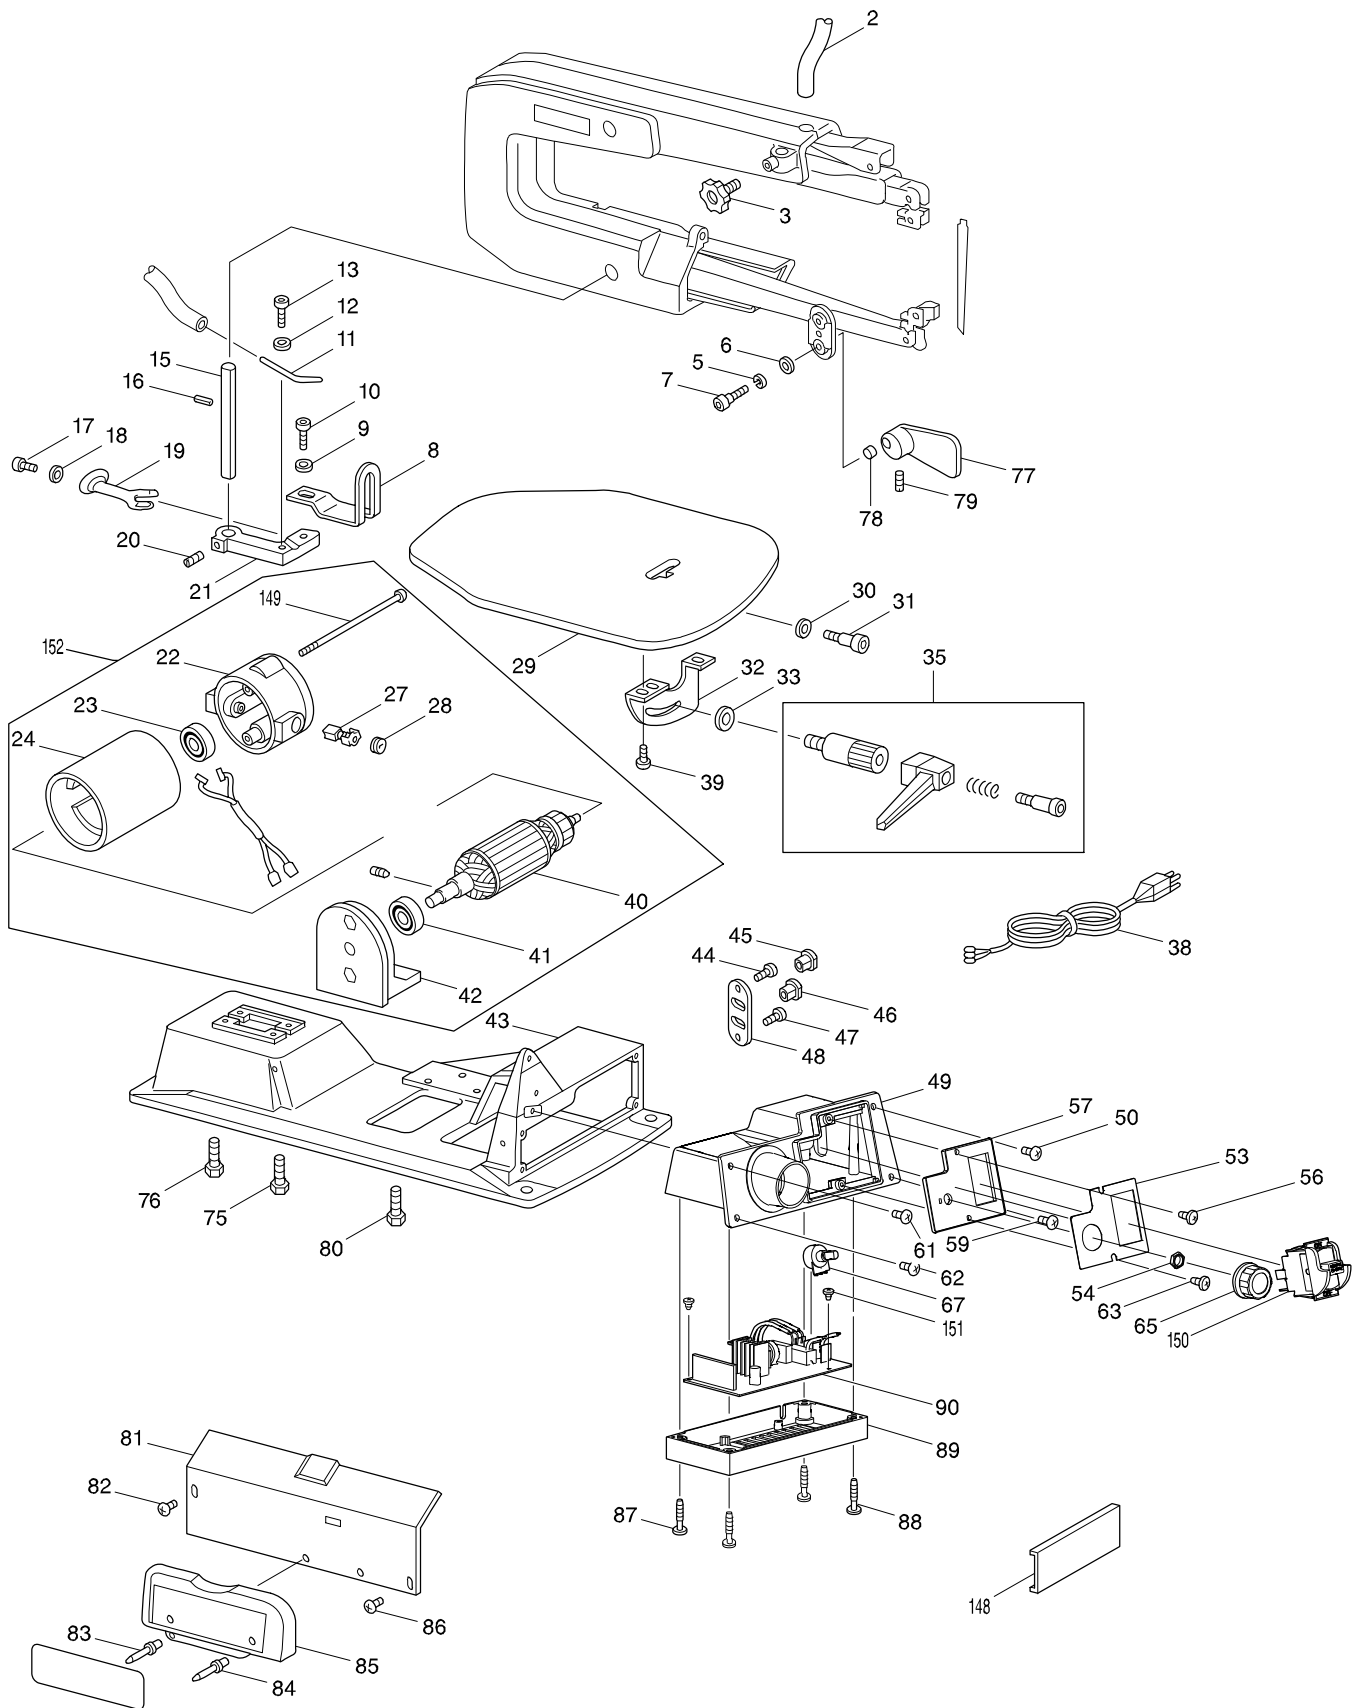

Model No. SJ401 SCROLL SAW

Model No. SJ401 SCROLL SAW

Model No. SJ401 SCROLL SAW

Item	Parts No.	Description	I/C	Qty	N/O	Opt. 1	Opt. 2	Note
002	303209-000	HOSE		1				
003	303071-001	KNOB		1				
005	021200-001	SPRING WASHER		1				
006	021101-027	FLAT WASHER		1				
007	020613-001	HEX.SOCKET BOLT		1				
008	270310-000	BLADE SUPPORTER & GUARD		1				
009	021104-023	FLAT WASHER		1				
010	020601-003	HEX.SOCKET BOLT		1				
011	290081-000	DUST BLOWER		1				
012	021104-023	FLAT WASHER		1				
013	020601-003	HEX.SOCKET BOLT		1				
015	290079-000	SUPPORT ROD		1				
016	026104-001	PIN SPRINGR		1				
017	020601-003	HEX.SOCKET BOLT		1				
018	021104-023	FLAT WASHER		1				
019	270309-000	HOLD DOWN FOOT		1				
020	020505-003	SET SCREW		1				
021	225070-000	HOLD DOWN BLOCK		1				
022	303204-003	MOTOR REAR COVER		1				
C10	303205-001	BRUSH HOLDER		2				
023	050007-000	BEARING		1				
024	900312-000	FIELD ASS'Y WITH MOTOR HOUSING		1				
027	375009-001	CARBON BRUSH		2				
028	303000-001	BRUSH HOLDER CAP		2				
029	224053-000	TABLE		1				
030	021402-001	WAVE WASHER		1				
031	020614-001	SOCKET HEAD SCREW		1				
032	270311-000	TILT BRACKET		1				
033	021101-025	FLAT WASHER		1				
035	900403-000	LOCK HANDLE ASS'Y		1				
038	080181-001	POWER CORD		1				
039	020219-001	SCREW		3				
040	880084-000	ARMATURE ASS'Y WITH BEARINGS		1				
D10		INC. 23,41						
041	050015-100	BEARING		1				
042	225083-000	MOTOR FRONT COVER		1				
043	240051-000	BASE		1				
044	020103-015	SCREW		1				
045	913002-000	BUSHING		1				
046	913002-000	BUSHING		1				
047	020103-015	SCREW		1				
048	270248-000	BUSHING SET COVER		1				
049	302043-003	SWITCH CASE		1				
050	020103-015	SCREW		1				
053	863305-006	INDICATION LABEL		1				
054	022804-000	NUT		1				
055	290080-000	LOCK POST		1				
056	020228-001	SCREW		1				