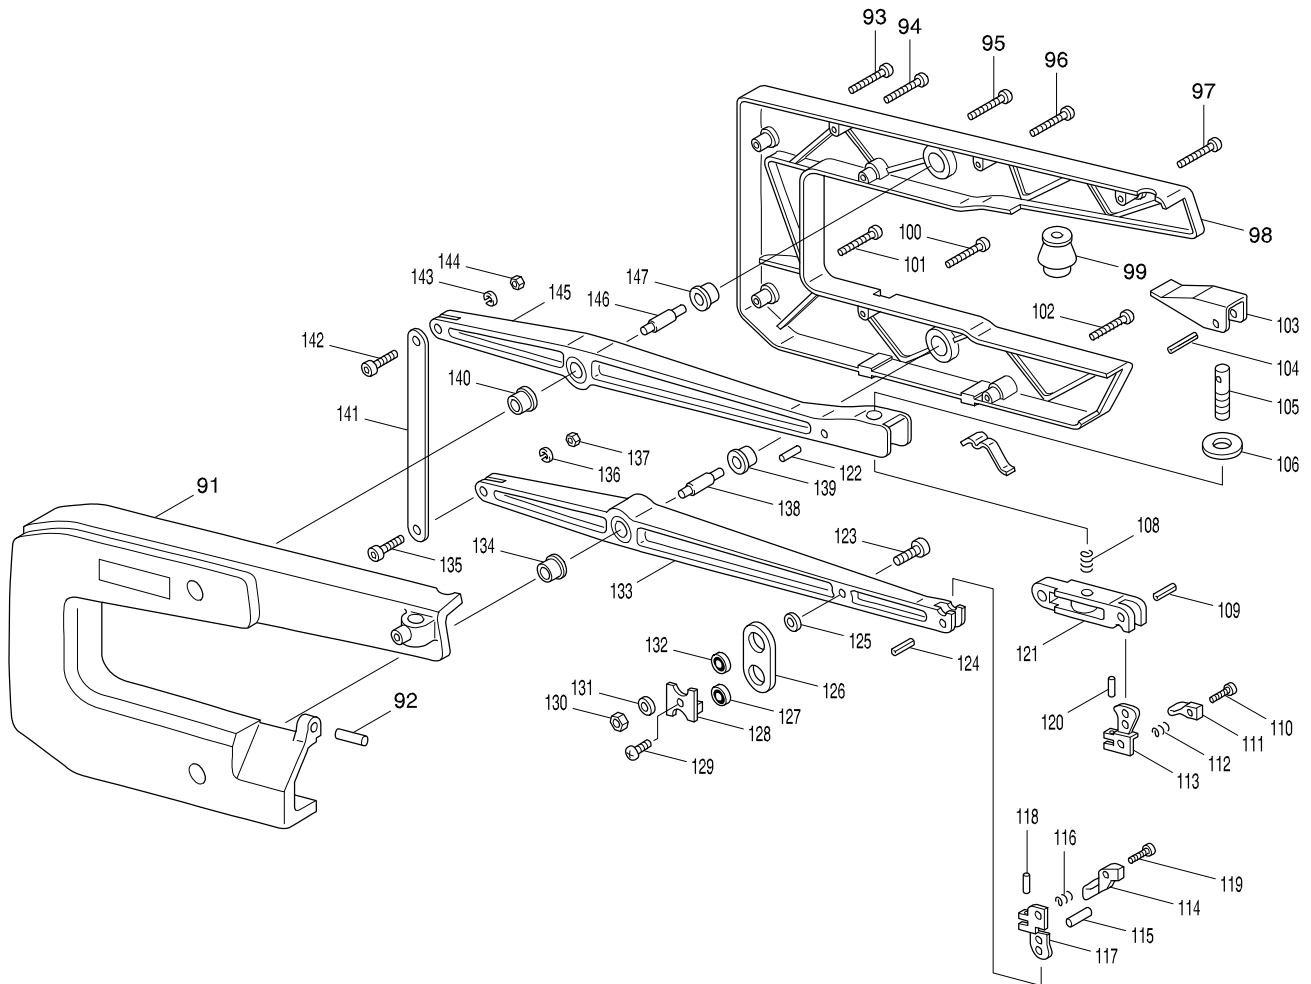

Model No. SJ401 SCROLL SAW

Model No. SJ401 SCROLL SAW

Model No. SJ401 SCROLL SAW

Item	Parts No.	Description	I/C	Qty	N/O	Opt. 1	Opt. 2	Note
002	303209-000	HOSE		1				
003	303071-001	KNOB		1				
005	021200-001	SPRING WASHER		1				
006	021101-027	FLAT WASHER		1				
007	020613-001	HEX.SOCKET BOLT		1				
008	270310-000	BLADE SUPPORTER & GUARD		1				
009	021104-023	FLAT WASHER		1				
010	020601-003	HEX.SOCKET BOLT		1				
011	290081-000	DUST BLOWER		1				
012	021104-023	FLAT WASHER		1				
013	020601-003	HEX.SOCKET BOLT		1				
015	290079-000	SUPPORT ROD		1				
016	026104-001	PIN SPRINGR		1				
017	020601-003	HEX.SOCKET BOLT		1				
018	021104-023	FLAT WASHER		1				
019	270309-000	HOLD DOWN FOOT		1				
020	020505-003	SET SCREW		1				
021	225070-000	HOLD DOWN BLOCK		1				
022	303204-003	MOTOR REAR COVER		1				
C10	303205-001	BRUSH HOLDER		2				
023	050007-000	BEARING		1				
024	900312-000	FIELD ASS'Y WITH MOTOR HOUSING		1				
027	375009-001	CARBON BRUSH		2				
028	303000-001	BRUSH HOLDER CAP		2				
029	224053-000	TABLE		1				
030	021402-001	WAVE WASHER		1				
031	020614-001	SOCKET HEAD SCREW		1				
032	270311-000	TILT BRACKET		1				
033	021101-025	FLAT WASHER		1				
035	900403-000	LOCK HANDLE ASS'Y		1				
038	080181-001	POWER CORD		1				
039	020219-001	SCREW		3				
040	880084-000	ARMATURE ASS'Y WITH BEARINGS		1				
D10		INC. 23,41						
041	050015-100	BEARING		1				
042	225083-000	MOTOR FRONT COVER		1				
043	240051-000	BASE		1				
044	020103-015	SCREW		1				
045	913002-000	BUSHING		1				
046	913002-000	BUSHING		1				
047	020103-015	SCREW		1				
048	270248-000	BUSHING SET COVER		1				
049	302043-003	SWITCH CASE		1				
050	020103-015	SCREW		1				
053	863305-006	INDICATION LABEL		1				
054	022804-000	NUT		1				
055	290080-000	LOCK POST		1				
056	020228-001	SCREW		1				